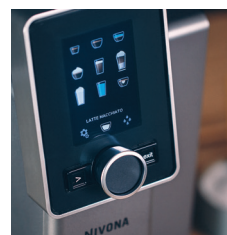

NIVONA

NICR 9'30

Titanium / Chroom

930 Info

930 Video

FUNCTIES van de NICR 9'30

SMAAK

- Pre-brewing systeem
- Aroma Balance System (3 profielen)
- Cappuccino-connaisseur
- Selectie koffiesterkte (5 niveaus)
- Instelbare maalgraad
- Instelbare koffietemperatuur (4 niveaus)

ONDERHOUD

- Uitneembare zetgroep voor eenvoudige reiniging
- Automatische spoelfunctie voor OneTouch SPUMATORE
- Inclusief CLARIS waterfilter
- Controlelampje voor filterwissel
- Automatische onderhoudsprogramma's voor ontkalken en reinigen

DESIGN

- Kopjesverlichting (2 kleuren)

TECHNOLOGY

- TFT-kleurendisplay
- Bluetooth voor verbinding met de NIVONA-app
- Ultrastille, geluidsarme werking
- Hoogwaardig conisch maalwerk gemaakt van gehard staal
- Pompdruk 15 bar
- 1465 W / max. energieverbruik
- ECO-modus / 0 watt energiebesparingschakelaar

De elegantie van een ware Klassieker.

- Nieuw comfortabel bedieningsconcept
- Twee cappuccino's of latte macchiato's met één druk op de knop
- Easyclean melksysteem
- Tijdloos design

Article	NICR 930	Cafe Romatica
Article no.	300 900 930	10 —
EAN-Code	42 600 8346 930 9	9 —
Inhoud bonenreservoir	270 gr	8 —
Water tank capacity	2.2 l	7 —
Machine afmeting (B x H x D in cm)	28 x 36 x 50 cm	6 —
Gewicht zonder verpakking ongeveer.	14.6 kg	5 —
Accessories	-	
Bluetooth	Ja	