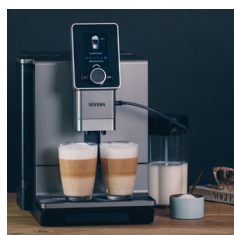

NIVONA

NICR 9'30

Titanium / Chroom

930 Info

930 Video

FUNCTIES van de NICR 9'30

SMAAK

- Pre-brewing systeem
- Aroma Balance System (3 profielen)
- Cappuccino-connaisseur
- Selectie koffiesterkte (5 niveaus)
- Instelbare maalgraad
- Instelbare koffietemperatuur (4 niveaus)

KENMERKEN

- Extra opslag van "Mijn koffie" (9 recepten)
- Live programmeren
- Fabrieks ingestelde recepten kunnen worden gewijzigd
- DUOplus / OneTouch SPUMATORE (met één druk op de knop)
- 2-kops functie voor cappuccino etc.
- 2-kops functie voor espresso / koffie
- Instelbare koffiehoeveelheid (ca. 20-240 ml)
- Poedercompartiment voor voorgemalen koffie (voor een portie)
- Heetwaterfunctie voor thee (4 niveaus)
- Afneembare watertank
- Wieljes aan de achterzijde

DESIGN

- Kopjesverlichting (2 kleuren)

TECHNOLOGY

- TFT-kleurendisplay
- Bluetooth voor verbinding met de NIVONA-app
- Ultrastille, geluidsarme werking
- Hoogwaardig conisch maalwerk gemaakt van gehard staal
- Pompdruk 15 bar
- 1465 W / max. energieverbruik
- ECO-modus / 0 watt energiebesparingschakelaar

De elegantie van een ware Klassieker.

- Nieuw comfortabel bedieningsconcept
- Twee cappuccino's of latte macchiato's met één druk op de knop
- Easyclean melksysteem
- Tijdloos design

Article	NICR 930	Cafe Romatica
Article no.	300 900 930	10 —
EAN-Code	42 600 8346 930 9	9 —
Inhoud bonenreservoir	270 gr	8 —
Water tank capacity	2.2 l	7 —
Machine afmeting (B x H x D in cm)	28 x 36 x 50 cm	6 —
Gewicht zonder verpakking ongeveer.	14.6 kg	5 —
Accessories	-	
Bluetooth	Ja	