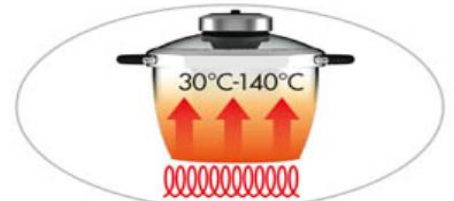

De meest complete keukenmachine

Ideaal zowel voor beginners als voor gevorderden in de keuken

Alles met succes bereiden van voor - tot nagerecht:

soepen, sauzen, suddergerechten, gestoomde schotels, risotto, puree, brood en brioches, opgeklopt eiwit, dranken, nagerechten, babyvoeding en meer

Een kokende keukenmachine

+ 12 AUTOMATISCHE programma's: voor het gemak

Koken: Gepureerde soep, Romige soep, Suddereren, Stomen

Bakken: Brood / Brioche, Deeg / Taart, Stijfgeklopt eiwit

Blender: Smoothie, Gestampt ijs, Sorbet

+ Foodprocessor en Expert

Koken met inductie:

snellere, preciezere stijging van de temperatuur (instelling op de graad nauwkeurig) en veiliger.

Compact:

1 apparaat om alles te bereiden

Ongeëvenaard multifunctioneel

Dankzij de 3 transparante kommen kan hij ook:
snijden, raspen and hakken

1 kookboekje met meer dan 300 ideeën van voor- tot nagerecht

1gratis applicatie voor mobiele telefoon en tablet om nog meer recepten, adviezen en tips te ontdekken.

Door Magimix

Alle **voordelen van Magimix:**

Professionele kwaliteit

30 jaar garantie op de motor

Made in France

magimix