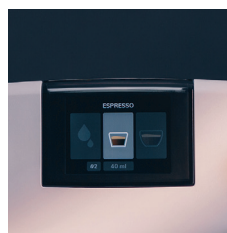

Starter for starters

- NIVONA - Intuïtief in gebruik
  Koffie & espresso - snel & eenvoudig
- Zet kopjes koffie of espresso voor twee
- Handmatige SPUMATORE: om zelf een cappuccino te maken
- Automatisch verzorgingsprogramma voor ontalken en reinigen
- Individuele recepten voor espresso, koffie, melk schuim, heet water