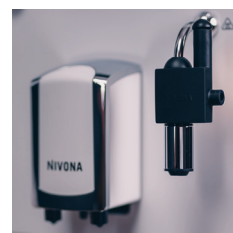

Starter for starters

- NIVONA - Intuïtief in gebruik
  Koffie & espresso - snel & eenvoudig
- Zet kopjes koffie of espresso voor twee
- Handmatige SPUMATORE: om zelf een cappuccino te maken
- Automatisch verzorgingsprogramma voor ontalken en reinigen
- Individuele recepten voor espresso, koffie, melk schuim, heet water