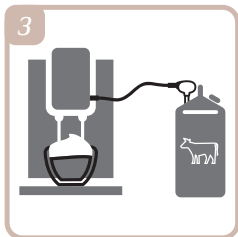

## Melk lance

- Doe de NIVONA melklans in de doos
- Plaats de NIVONA volautomatische koffiemelkslang van de machine in de adapter van de melklans. Dat is het!
- Het kan dan snel weer in de koelkast na gebruik. Tot de volgende cappuccino.