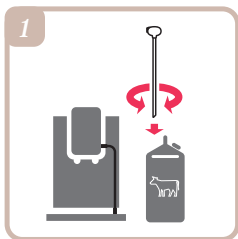

## Melk lance

- Doe de NIVONA melklans in de doos
- Plaats de NIVONA volautomatische koffiemelkslang van de machine in de adapter van de melklans. Dat is het!
- Het kan dan snel weer in de koelkast na gebruik. Tot de volgende cappuccino.