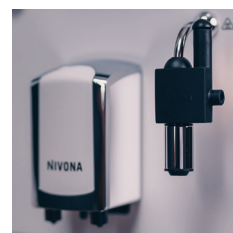

Starter for starters

- NIVONA – Intuïtief in gebruik
  Koffie & espresso – snel & eenvoudig
- Zet kopjes koffie of espresso voor twee
- Handmatige SPUMATORE: om zelf een cappuccino te maken
- Automatisch verzorgingsprogramma voor ontalken en reinigen
- Individuele recepten voor espresso, koffie, melk schuim, heet water