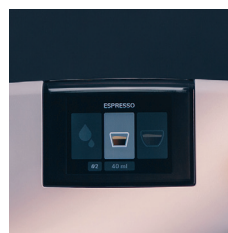

NIVONA**NICR 5'50**

Mat zwart/ Chroom

FUNCTIES van de **NICR 5'50**

SMAAK

Pre-brewing systeem
 Selectie koffiesterkte (3-niveaus)
 Instelbare maalgraad
 Instelbare koffietemperatuur (3-level)

KENMERKEN

fabrieks ingestelde recepten kunnen worden gewijzigd
 Handmatige SPUMATORE
 2-kops functie voor espresso / koffie
 Instelbare koffiehoeveelheid (ca. 20-240 ml)
 Poedercompartiment voor voorgemalen koffie (voor een portie)
 Heetwaterfunctie voor thee
 Afneembare watertank

ONDERHOUD

Uitneembare zetgroep voor eenvoudige reiniging
 Controle indicatie voor filterwissel
 Automatische onderhoudsprogramma's voor ontkalken en reinigen

TECHNOLOGY

TFT-kleurendisplay
 Hoogwaardig conisch maalwerk gemaakt van gehard staal
 Pompdruk 15 bar
 1455 W
 ECO-modus

Starter for starters

- NIVONA – Intuïtief in gebruik
Koffie & espresso – snel & eenvoudig
- Zet kopjes koffie of espresso voor twee
- Handmatige SPUMATORE: om zelf een cappuccino te maken
- Automatisch verzorgingsprogramma voor ontalken en reinigen
- Individuele recepten voor espresso, koffie, melk schuim, heet water